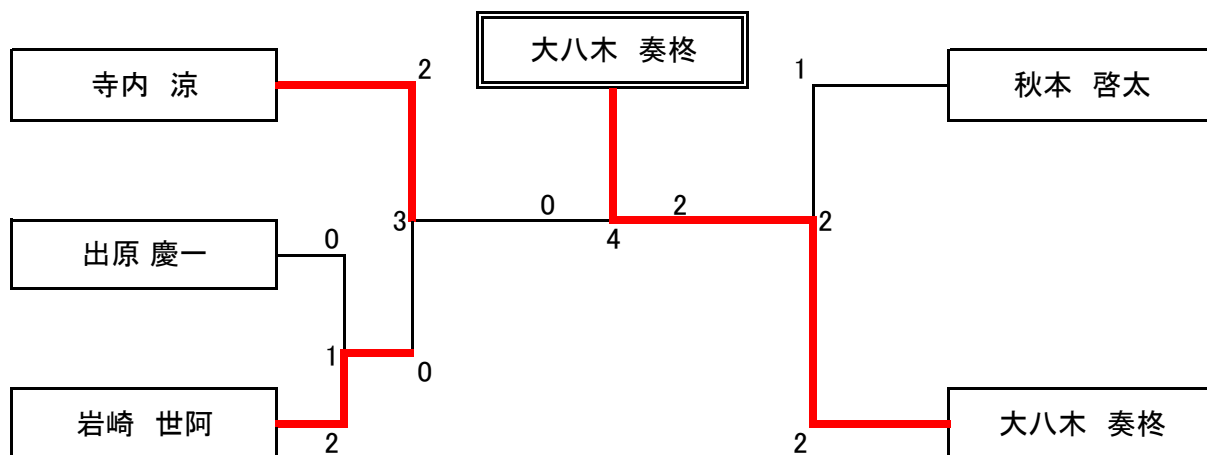

4年以下男子

4年以下女子

5年男子

5年女子

6年男子

6年女子

男子4年生以下

A	所属	尾座元 琉偉	中野 拓海	佐々木 玲	勝 敗	順 位
尾座元 琉偉	スリーセブンJ		○ 2-0	○ 2-0	2-0	1
中野 拓海	轟ジュニア	× 0-2		× 0-2	0-2	3
佐々木 玲	高洲ホープス	× 0-2	○ 2-0		1-1	2