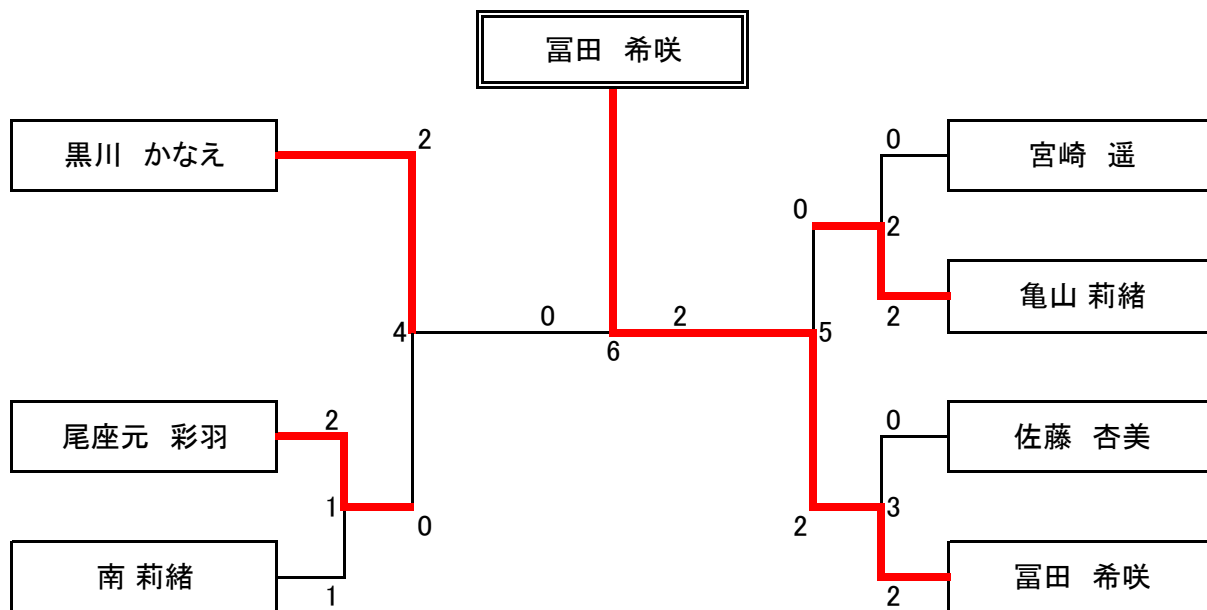

4年以下男子

4年以下女子

5年男子

5年女子

6年男子

6年女子

男子4年生以下

A	所属	尾座元 琉偉	中野 拓海	佐々木 玲	勝 敗	順 位
尾座元 琉偉	スリーセブンJ		○ 2-0	○ 2-0	2-0	1
中野 拓海	轟ジュニア	× 0-2		× 0-2	0-2	3
佐々木 玲	高洲ホープス	× 0-2	○ 2-0		1-1	2

B	所属	鈴木 裕也	松村 直之	岡野 蹴叶	勝 敗	順 位
鈴木 裕也	大森ジュニア		○ 2-0	○ 2-0	2-0	1
松村 直之	轟ジュニア	× 0-2		○ 2-0	1-1	2
岡野 蹴叶	山王クラブ	× 0-2	× 0-2		0-2	3

C	所属	劉 嘉人	遠藤 蒼空	吉田 耕晟	勝 敗	順 位
劉 嘉人	高洲ホープス		○ 2-0	○ 2-0	2-0	1
遠藤 蒼空	大森ジュニア	× 0-2		× 0-2	0-2	3
吉田 耕晟	スリーセブンJ	× 0-2	○ 2-0		1-1	2