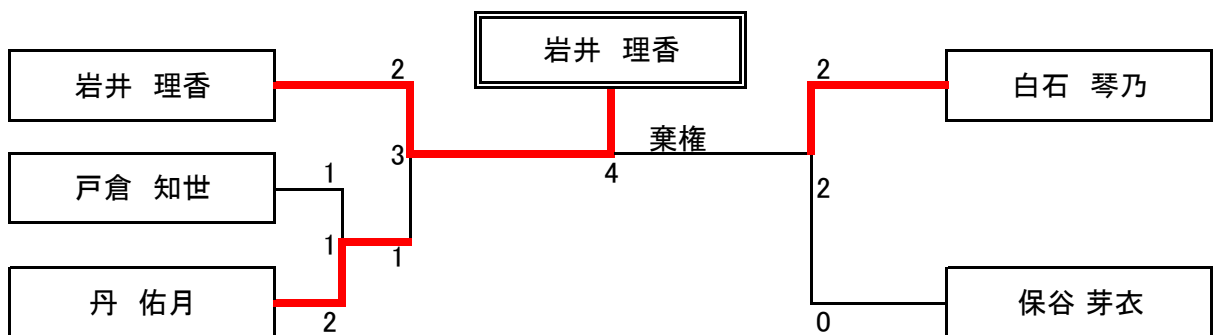

4年以下男子

4年以下女子

5年男子

5年女子

6年男子

6年女子

男子4年生以下

A	所属	尾座元 琉偉	中野 拓海	佐々木 玲	勝 敗	順 位
尾座元 琉偉	スリーセブンJ		○ 2-0	○ 2-0	2-0	1
中野 拓海	轟ジュニア	× 0-2		× 0-2	0-2	3
佐々木 玲	高洲ホープス	× 0-2	○ 2-0		1-1	2