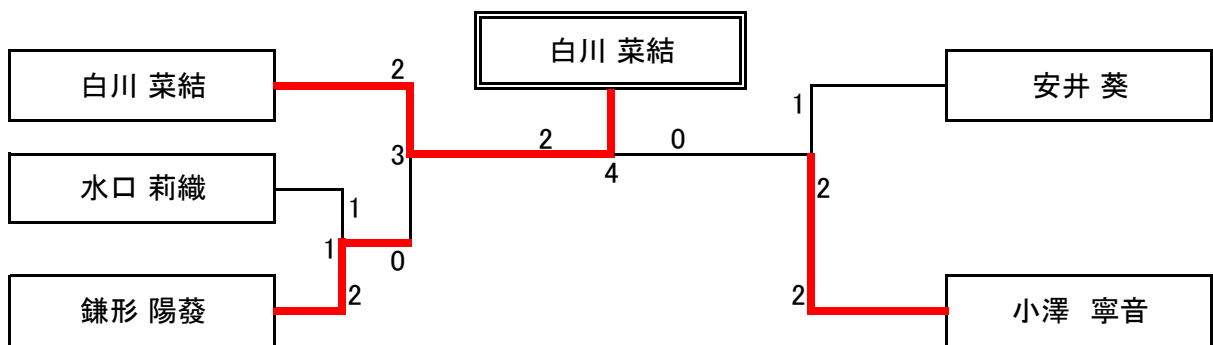

4年以下男子

4年以下女子

5年男子

5年女子

6年男子

6年女子

男子4年生以下

A	所属	尾座元 琉偉	中野 拓海	佐々木 玲	勝 敗	順 位
尾座元 琉偉	スリーセブンJ		○ 2-0	○ 2-0	2-0	1
中野 拓海	轟ジュニア	× 0-2		× 0-2	0-2	3
佐々木 玲	高洲ホープス	× 0-2	○ 2-0		1-1	2

B	所属	鈴木 裕也	松村 直之	岡野 蹴叶	勝 敗	順 位
鈴木 裕也	大森ジュニア		○ 2-0	○ 2-0	2-0	1
松村 直之	轟ジュニア	× 0-2		○ 2-0	1-1	2
岡野 蹴叶	山王クラブ	× 0-2	× 0-2		0-2	3

C	所属	劉 嘉人	遠藤 蒼空	吉田 耕晟	勝 敗	順 位
劉 嘉人	高洲ホープス		○ 2-0	○ 2-0	2-0	1
遠藤 蒼空	大森ジュニア	× 0-2		× 0-2	0-2	3
吉田 耕晟	スリーセブンJ	× 0-2	○ 2-0		1-1	2