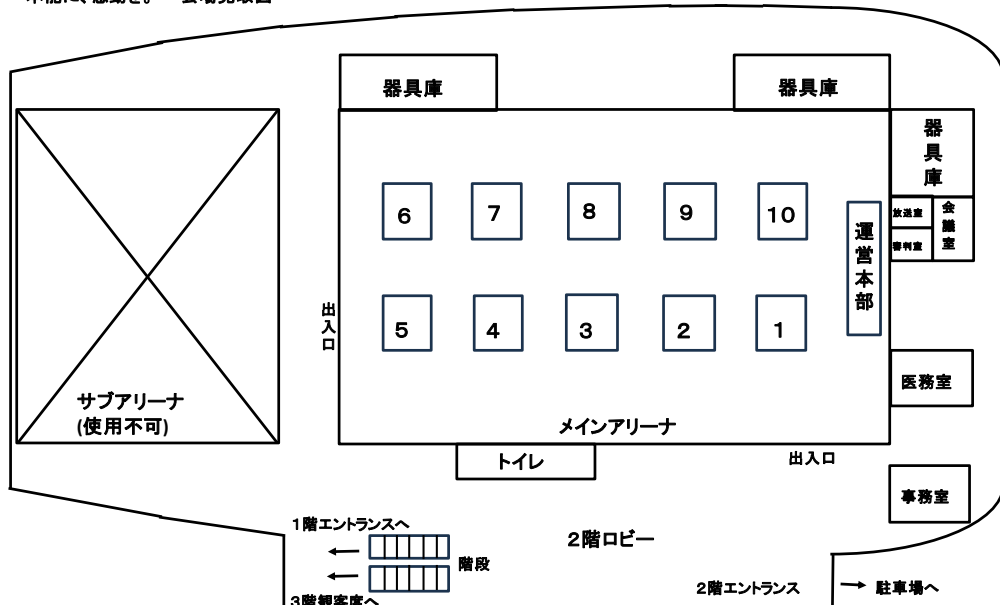

令和6年度 千葉市ランク別ダブルス選手権大会

第76回千葉市民総合スポーツ大会バドミントン競技(個人の部)

日時: 令和6年6月30日(日) 9:00～
場所: Yohasアリーナ～本能に、感動を。～
主催: 千葉市バドミントン協会
後援: 千葉市教育委員会

* 競技上の注意事項

1. NBA競技規則を適用する。
2. 得点: 全て正式ポイント(21P×3、延長30Pまで)とする。
   (ただし、運営の都合上途中で変更する場合がある。)
3. インターバル: ゲーム間は各2分以内とする。連続試合の場合は最低10分間、間を空ける。
4. 審判: 指定したリーグ・種目の選手が行う(タイムテーブル参照)。
   勝者が連続して試合を行う場合は、本部から依頼する。
   男子1部・2部の順位決定戦については、試合のない組が審判を担当する。

タイムテーブル

コートNo.	1	2	3	4	5	6	7	8	9	10
9:30～		A-1(C)	B-1(D)					E-1(E,L2)	F-1(F)	
10:00～		C-1(A)	D-1(B)					L2決(E)	F-2(F)	
10:30～		A-2(C)	B-2(D)					E-2(E,L2)	F-3(F)	
11:00～		C-2(A)	D-2(B)					L2 open1 (E,L2)	F-4(F)	
11:30～		A-3(C)	B-3(D)					E-3(E,L2)	F-5(F)	
12:00～		C-3(A)	D-3(B)					L2 open2 (E,L2)	F-6(F)	
12:30～		M1決1	M1決2					順位決定戦 E1位-F1位		
13:00～		M1決3								
13:30～										
14:00～										

※()内は審判担当リーグ

Yohasアリーナ～本能に、感動を。～ 会場見取図