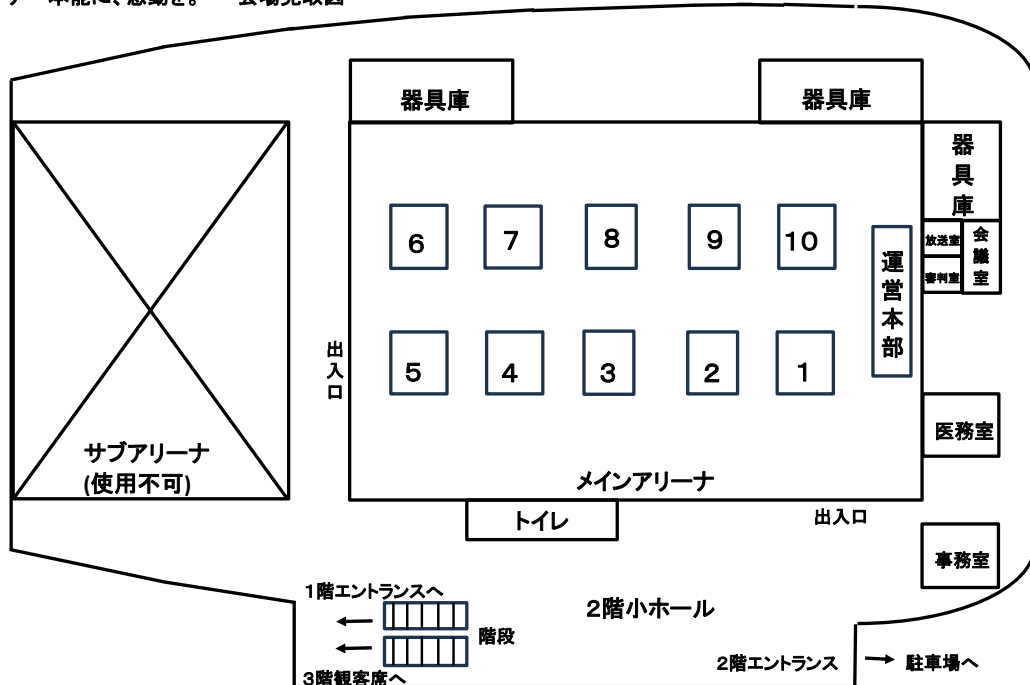

令和6年度 年齢別シングルス選手権大会 (第76回千葉市民総合スポーツ大会バドミントン競技(個人の部))

日時:令和6年4月14日(日) 9:00～
場所:Yohasアリーナ～本能に、感動を。～
主催:千葉市バドミントン協会

* 競技上の注意事項

- 1.NBA競技規則を適用する。
- 2.トーナメント戦(一般男子)の審判については、勝者線審・敗者主審とし、不足する1名の線審は勝者チームから出すものとする。リーグ戦の審判については、割り当てた担当リーグの選手が行う。 ※難しい場合は本部より依頼する。
- 3.得点: 全て正式ポイント(21P×3、延長30Pまで)とする。
  (ただし、運営の都合上途中で変更する場合がある。)
- 4.ゲーム間のインターバルは各2分以内とする。連続試合の場合は最低10分間、間を空ける。

タイムテーブル

コートNo.	1	2	3	4	5	6	7	8	9	10
9:30～		M1	M2	M3	M4	M5	A1(B)	C1(D)	E1(F)	
10:00～		M8	M10	M9	M6	M7	B1(A)	D1(C)	F1(E,F)	
10:30～		M11	M12	M13	M14	M15	A2(B)	C2(D)	F2(E,F)	
11:00～		M16	M17				B2(A)	D2(C)	E2(F)	
11:30～		M18	M19				A3(B)	C3(D)	F3(E,F)	
12:00～		M20	M21				B3(A)	D3(C)	F4(E,F)	
12:30～			M22				A1-B1	C1-D1	E3(F)	
13:00～							A2-B2	C2-D2	F5(E,F)	
13:30～							A3-B3	C3-D3	F6(E,F)	
14:00～									E1-F1	
14:30～									E2-F2	
15:00～									E3-F3	

※()内は審判担当リーグ

Yohasアリーナ～本能に、感動を。～ 会場見取図